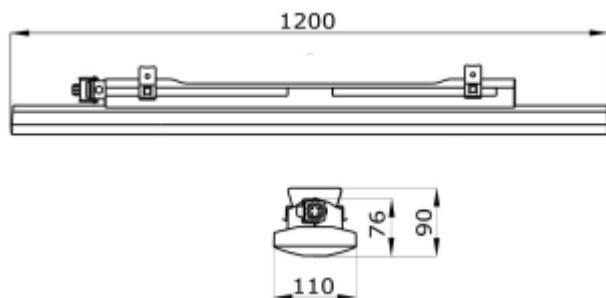

Optikk og belysning

Optikk	Vid Opal
Gjenskinn	UGR $\leq$ 25 (4H/8H)
Lumen (lm)	5000
Effekt (lm/W)	125
Farge temp	4000K
Farge gjengivelse	CRI > 80
Fargetilpasning med standardavvik	SDMC = 3
Foto biologisk risiko klasse	RGO

Elektrisk

Driftsspenning	220-240VAC
Frekvens	50/60Hz
Driver	AV/PÅ. Inkludert
Feil rate driver	F10 = 100 000 t Tq25° C
Overspennings beskyttelse	DM 1kV / CM 2kV
Control system	Frittstående

Installasjon og vedlikehold

Installasjon*	Tak, vegg, kjetting og fra
Vinkel	Ved hjelp av veggfeste 30 eller 45° (tilleggsutstyr)
Tilkobling	Utvendig med GW vanntett tilkobling**
Opphengs klemmer	Rustfritt stål
LED	Ikke mulig å bytte ut
Driver	Ikke mulig å bytte ut
Vedlikehold	Ingen spesielle. Vask av armaturen kan gjøre med fuktig mikroklut.

Mål