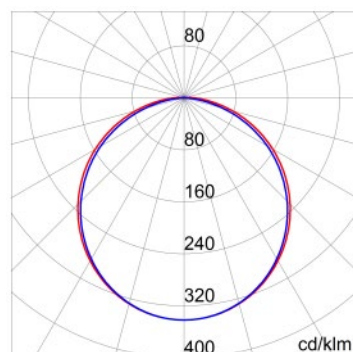

Optikk og belysning

Optikk	Vid Opal
Gjenskinn	UGR $\leq$ 25 (4H/8H)
Lumen (lm)	5000
Effekt (lm/W)	125
Farge temp	4000K
Farge gjengivelse	CRI > 80
Fargetilpasning med standardavvik	SDMC = 3
Foto biologisk risiko klasse	RGO

Elektrisk

Driftsspenning	220-240VAC
Frekvens	50/60Hz
Driver	AV/PÅ. Inkludert
Feil rate driver	F10 = 100 000 t Tq25° C
Overspennings beskyttelse	DM 1kV / CM 2kV
Control system	Frittstående

Installasjon og vedlikehold

Installasjon*	Tak, vegg, kjetting og fra
Vinkel	Ved hjelp av veggfeste 30 eller 45° (tilleggsutstyr)
Tilkobling	Utvendig med GW vanntett tilkobling**
Opphengs klemmer	Rustfritt stål
LED	Ikke mulig å bytte ut
Driver	Ikke mulig å bytte ut
Vedlikehold	Ingen spesielle. Vask av armaturen kan gjøre med fuktig mikroklut.

Mål

Optikk